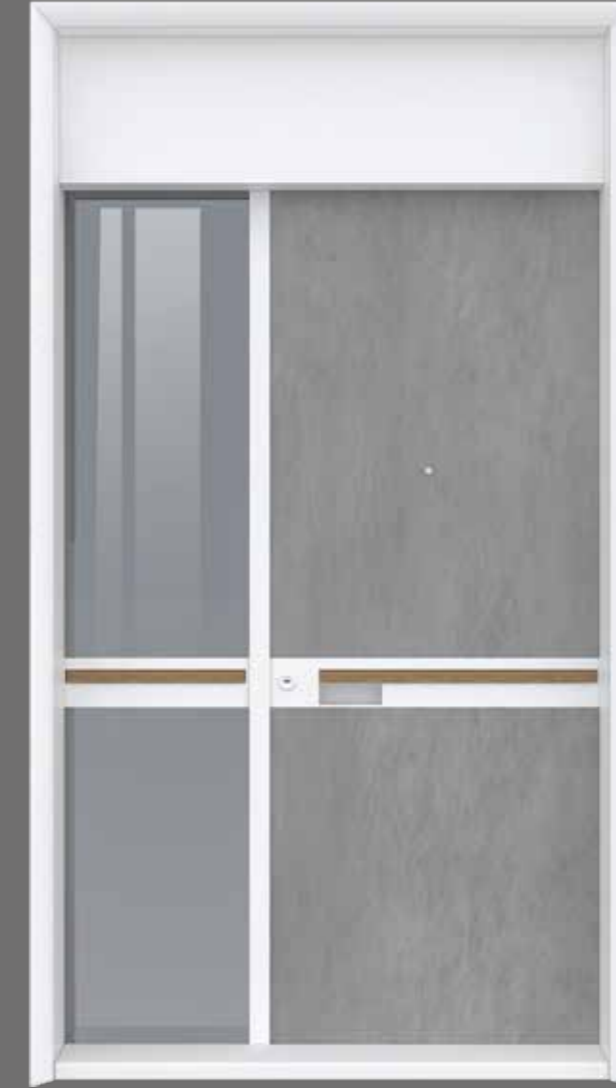

burr⁰⁷⁹

burr⁰⁷⁸

burr⁰⁷⁸ D

indoor | iç mekan ✓
outdoor | dış mekan ✓