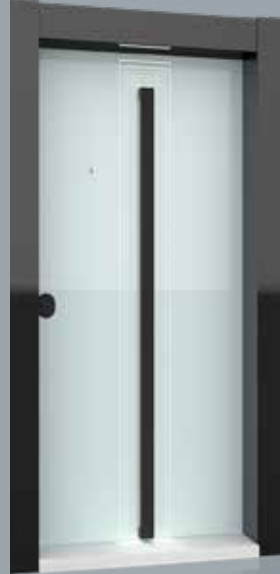

Lighted Noce Walnut Handle
Tempered White Glass
Işıklı Noce Ceviz Kol
Temperli Beyaz Cam

Lighted Walnut Handle
Tempered Black Glass
Işıklı Ceviz Kol
Temperli Siyah Cam

LIGHT SERIES
LIGHT SERİSİ

odo

Lighted Tempered Black Glass | Apple
Işıklı Temperli Siyah Cam | Elma