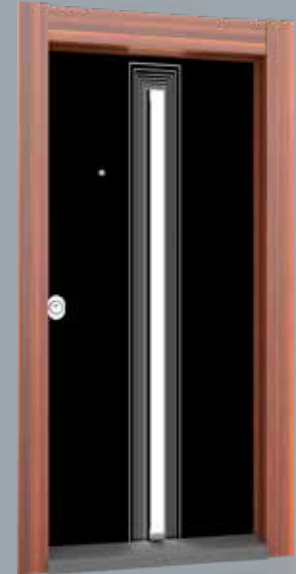

LIGHT SERIES
LIGHT SERİSİ

odo

Lighted Tempered Black Glass | Apple
Işıklı Temperli Siyah Cam | Elma