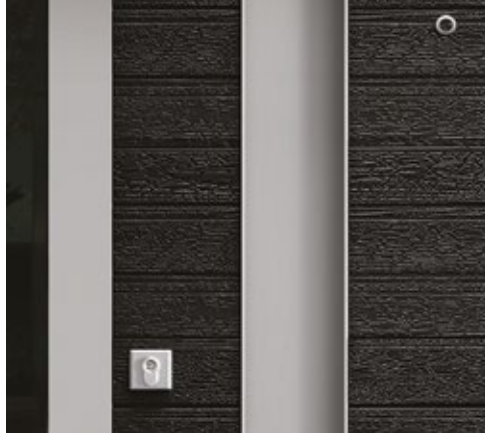

the story of beauty | güzelliğin hikayesi

boyutcompany.com

venn

Grey | Metalic Oxid
Gri | Metalik Pas

boyut

the story of beauty | güzelliğin hikayesi

boyutcompany.com

venn